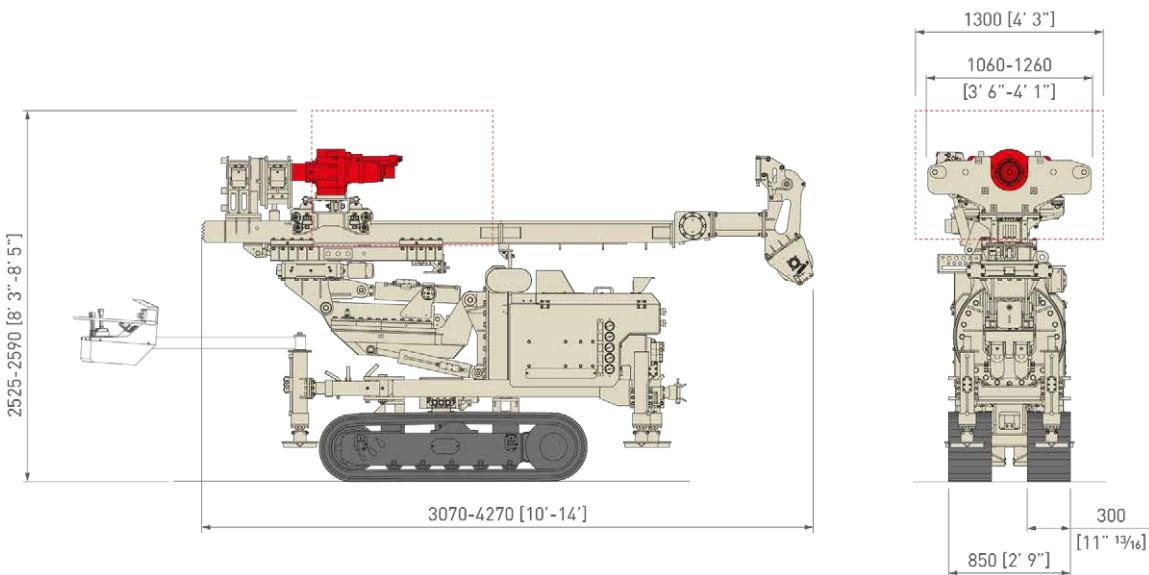

Dimensioni di Trasporto Transport Dimensions

www.comacchio.com

Comacchio s.r.l.

Via Callalta, 24/B - 31039 Riese Pio X (TV) (Italy)

Tel +39 0423 7585 - Fax + 39 0423 755592 - sales@comacchio.com