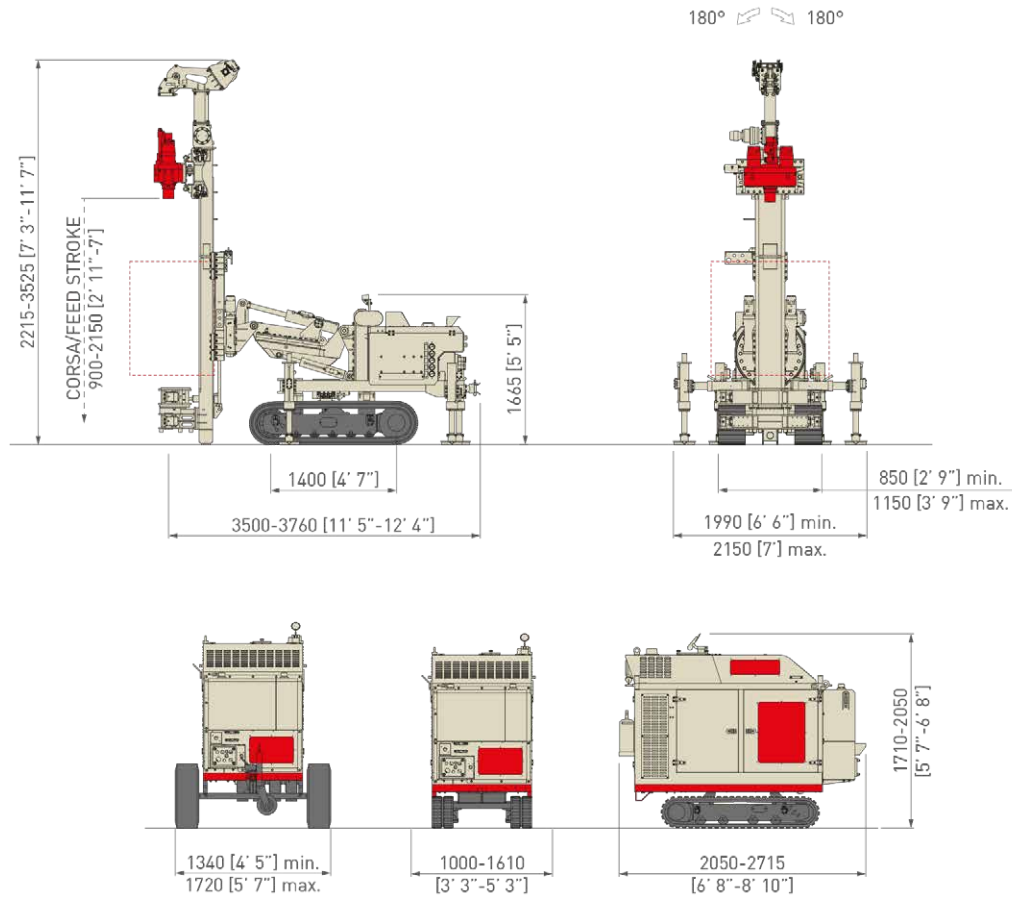

MC 4D

Perforatrice idraulica cingolata
Hydraulic crawler drill

High Tech Line

COMACCHIO

DRILLING HI-TECH

MC 4D

Allestimento Standard Standard Set-Up

Rotazione
Rotary

Rotopercussione
Rotary - Percussive

Rotazione - Rotazione
Rotary - Rotary

m.s. i.s.

Motore Engine			DIESEL		ELECTRIC	
Potenza Motore Max. Engine Power	kW	HP	55,4 - 100	75 - 134	55 - 75	74 - 100
Livello Emissioni Emission Level	Stage 3A / Tier 3 - Stage 4 / Tier 4 final Stage 5 / Tier 4 final (HT Line)					
Corsa Mast Mast Feed Stroke	mm	ft-in	900 - 2.320		2' 11" - 7' 7"	
Forza di Spinta Feed Force	daN	lbs	3.500		7,868	
Forza di Tiro Retract Force	daN	lbs	3.500		7,868	
Coppia Rotary Max Rotary Torque Range	daNm	lb*ft	850 - 1.550		6,269 - 11,432	
Giri Rotary Max Rotary Speed Range	rpm		160 - 380			
Serraggio Morse Clamp Range	mm	in	45 - 325		1" 3/4 - 12" 3/4	
Peso Perforatrice Rig Weight	kg	lbs	4.600 - 5.200		10,100 - 11,500	
Peso Centrale Power Pack Weight	kg	lbs	1.700 - 2.800		3,700 - 6,100	

MC 4D

Opzioni & Accessori Options & Accessories

Sovrapattini in gomma per cingoli <i>Rubber shoes for steel tracks</i>	Centratore guida aste <i>Rod guiding device</i>
Centrale elettrica 55/75 kW <i>Electric Power Pack 55/75 kW</i>	Argano idraulico <i>Hydraulic winch</i>
Centrale cingolata <i>Power Pack on crawler</i>	Radiocomando <i>Remote radio control</i>
Mast telescopico <i>Telescopic Mast</i>	Pompa schiumogeno <i>Foam pump</i>
Martello idraulico <i>Hydraulic drifter</i>	Lubrificatore di linea <i>D.T.H. lubricator</i>
Doppia testa <i>Double head</i>	Kit lavaggio <i>Washing kit</i>
Prolunga e timer per jet grouting <i>Extension and timer for jet grouting</i>	Saracinesca aria-elettro-idraulica <i>Electro-hydraulic air gate valve</i>
Mandrino idraulico <i>Hydraulic chuck</i>	Kit CE <i>CE Marking kit</i>
Morsa Doppia <i>Double Clamps</i>	Sistema ComNect <i>ComNect System</i>