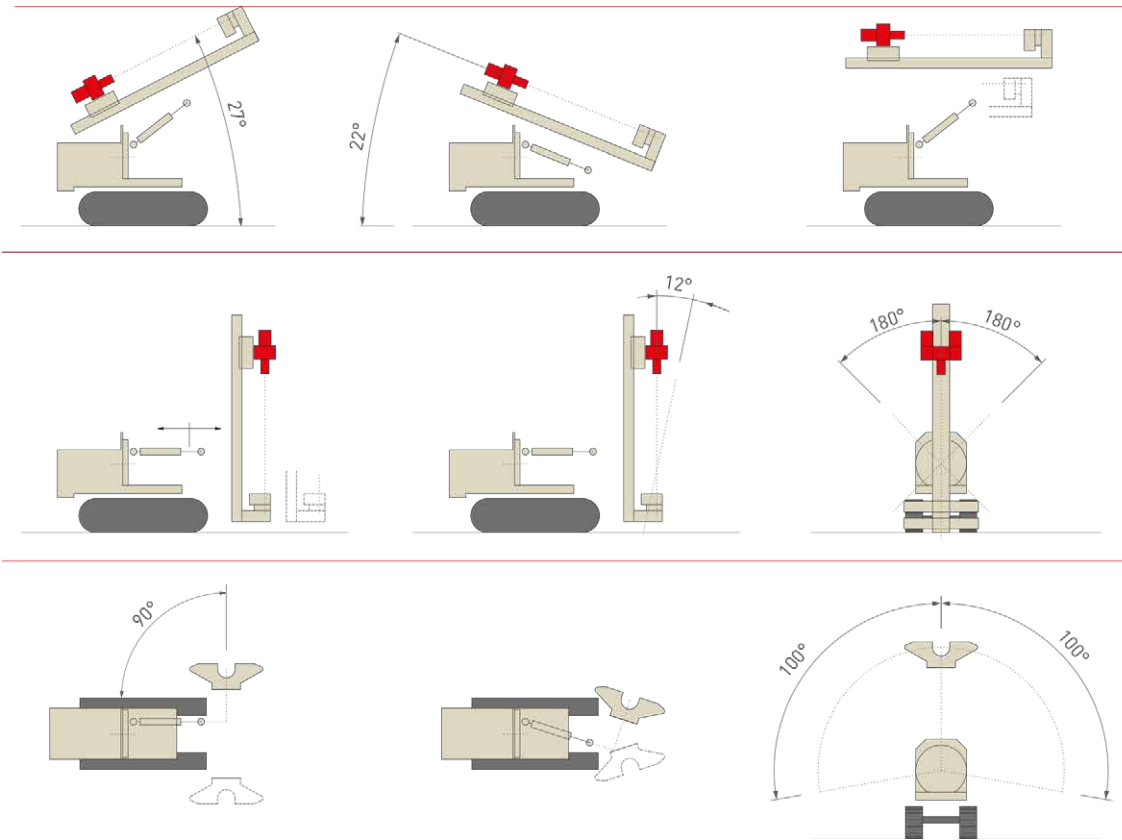

Movimentazione Mast Mast Movements